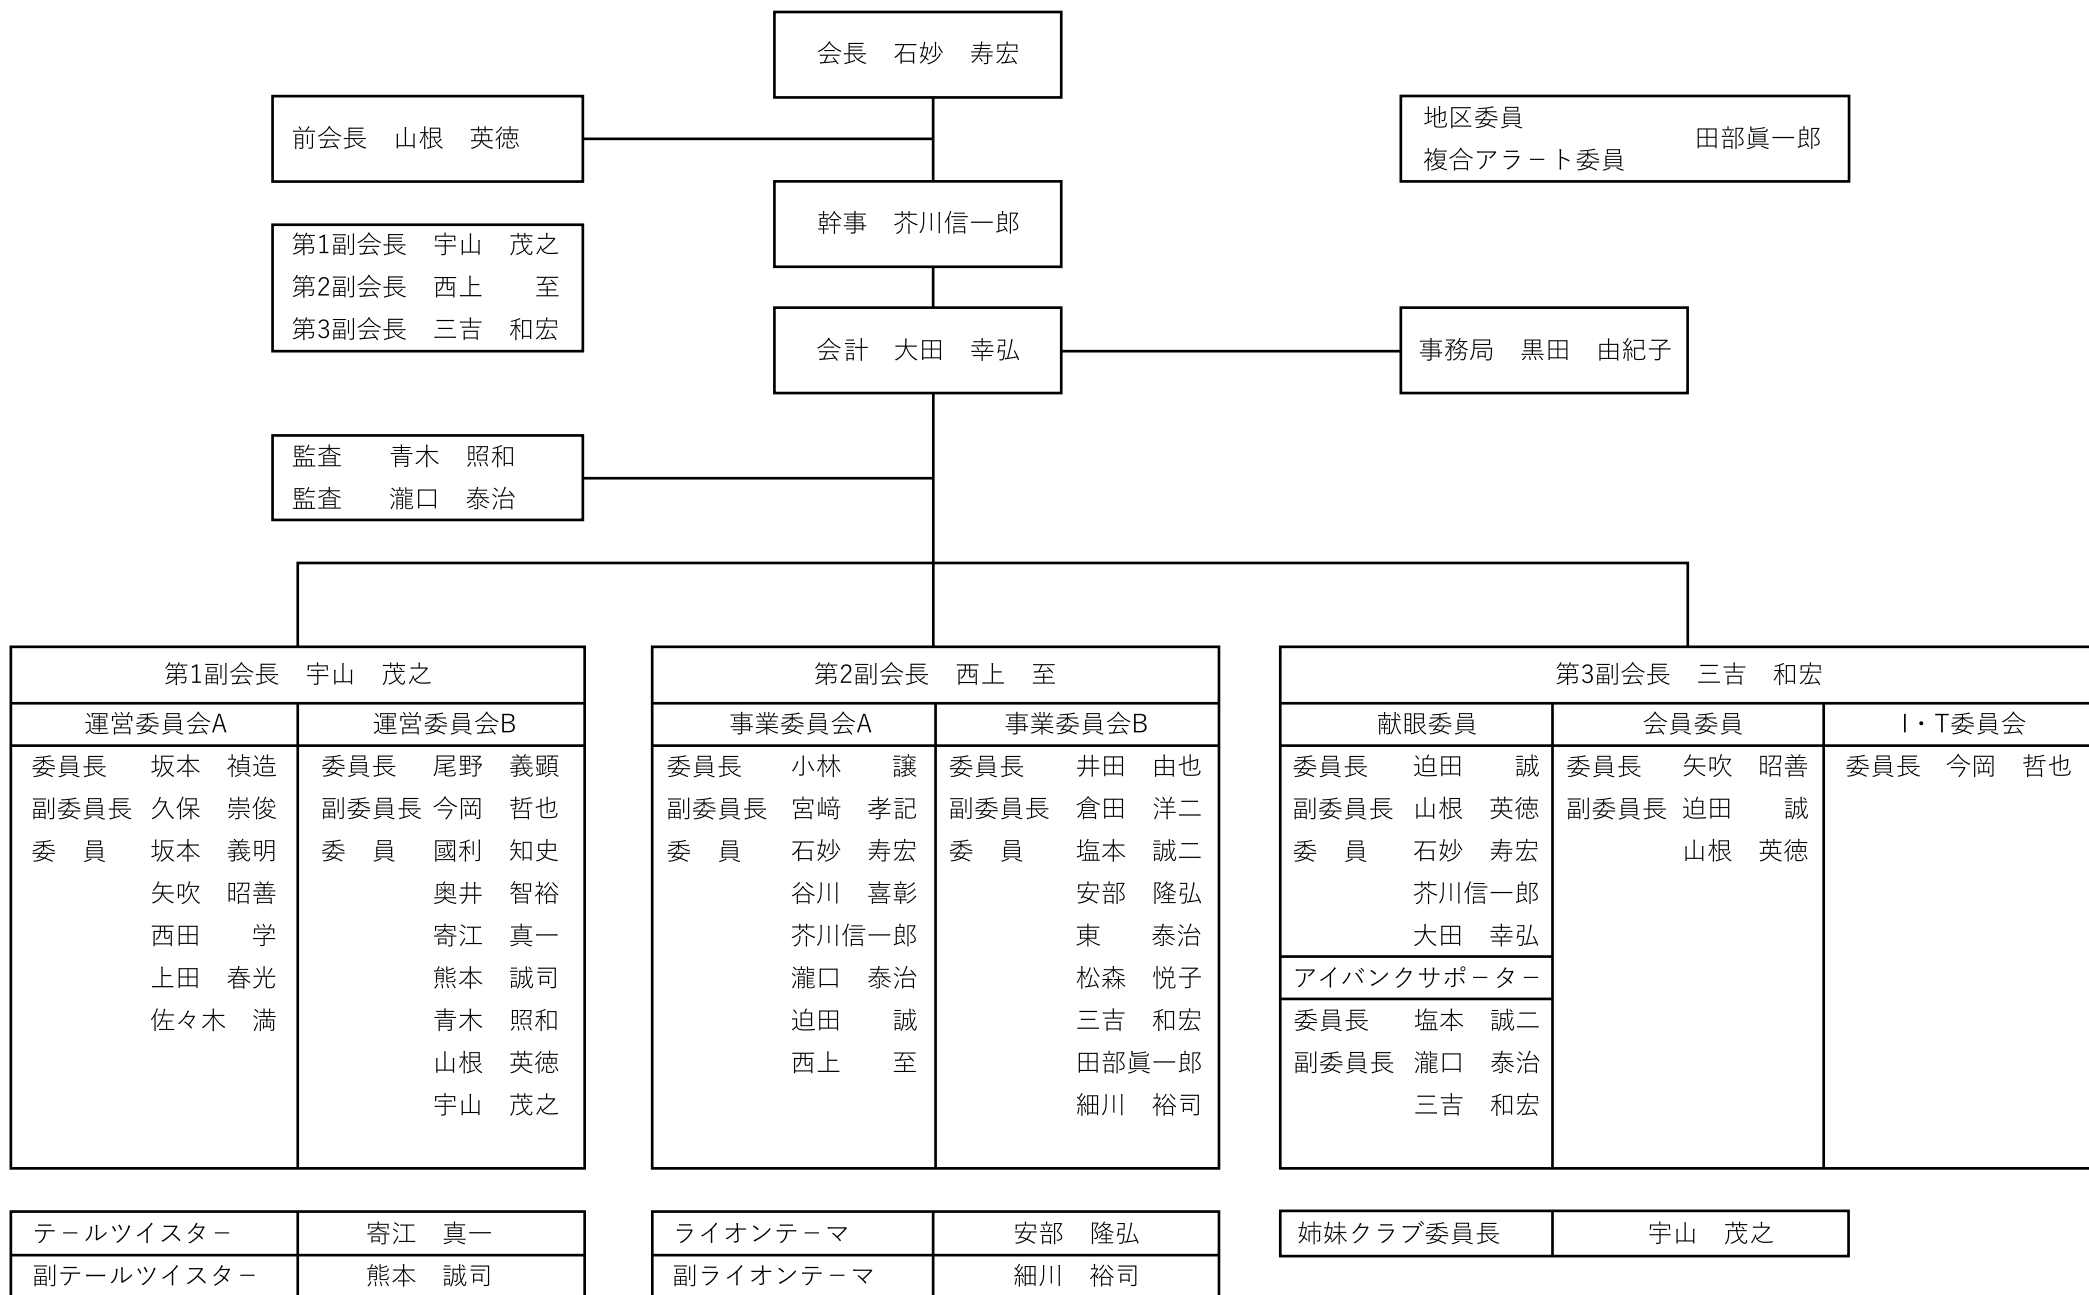

《庄原ライオンズクラブ組織図 2026》

前会長 山根 英徳

会長 石妙 寿宏

地区委員
複合アラート委員 田部眞一郎

第1副会長 宇山 茂之
第2副会長 西上 至
第3副会長 三吉 和宏

幹事 芥川信一郎

会計 大田 幸弘

事務局 黒田 由紀子

監査 青木 照和
監査 瀧口 泰治

第1副会長 宇山 茂之	
運営委員会A	運営委員会B
委員長 坂本 禎造 副委員長 久保 崇俊 委員 坂本 義明 矢吹 昭善 西田 学 上田 春光 佐々木 満	委員長 尾野 義顕 副委員長 今岡 哲也 委員 國利 知史 奥井 智裕 寄江 真一 熊本 誠司 青木 照和 山根 英徳 宇山 茂之

第2副会長 西上 至	
事業委員会A	事業委員会B
委員長 小林 讓 副委員長 宮崎 孝記 委員 石妙 寿宏 谷川 喜彰 芥川信一郎 瀧口 泰治 迫田 誠 西上 至	委員長 井田 由也 副委員長 倉田 洋二 委員 塩本 誠二 安部 隆弘 東 泰治 松森 悦子 三吉 和宏 田部眞一郎 細川 裕司

第3副会長 三吉 和宏		
献眼委員	会員委員	I・T委員会
委員長 迫田 誠 副委員長 山根 英徳 委員 石妙 寿宏 芥川信一郎 大田 幸弘	委員長 矢吹 昭善 副委員長 迫田 誠 山根 英徳	委員長 今岡 哲也
アイバンクサポーター		
委員長 塩本 誠二 副委員長 瀧口 泰治 三吉 和宏		

テーブルツイスター	寄江 真一
副テーブルツイスター	熊本 誠司

ライオンテーマ	安部 隆弘
副ライオンテーマ	細川 裕司